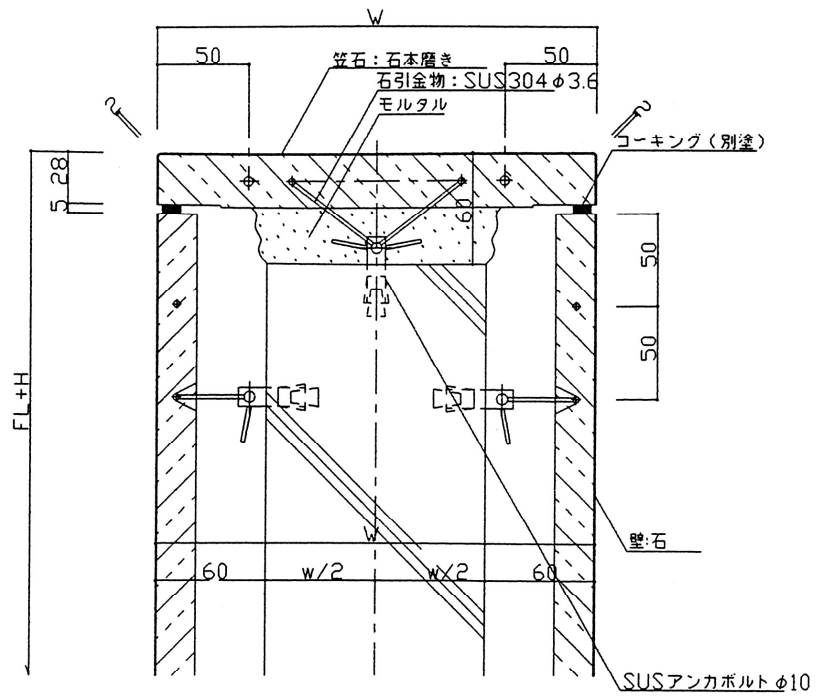

7-03 笠石一般（石壁同面）詳細図

7-06 笠石一般丸面（石壁同面）詳細図

目地一面取	つげ石材株式会社 0573-46-0001	製図者	製図	製図	1/26	図番 No
					1/26	
					笠石詳細図(1)	
					1/2 / /	年月日