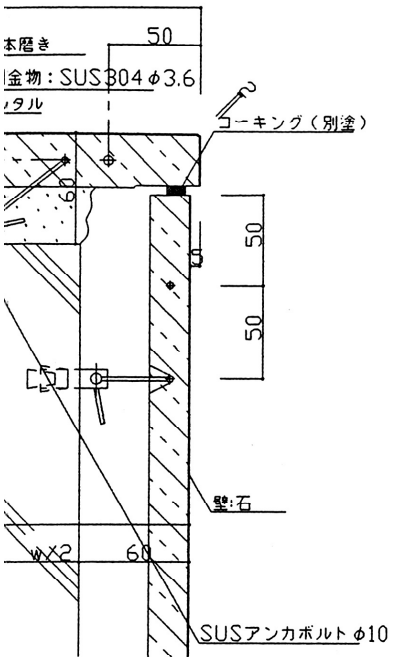

7-03 笠石一般（石壁同面）詳細図

7-06 笠石一般丸面（石壁同面）詳細図

目地一面取	つげ石材株式会社 0573-46-0001	製図者	製図	製図	1/26	図番 No
					1/26	
					笠石詳細図(1)	
					1/2 / /	年月日