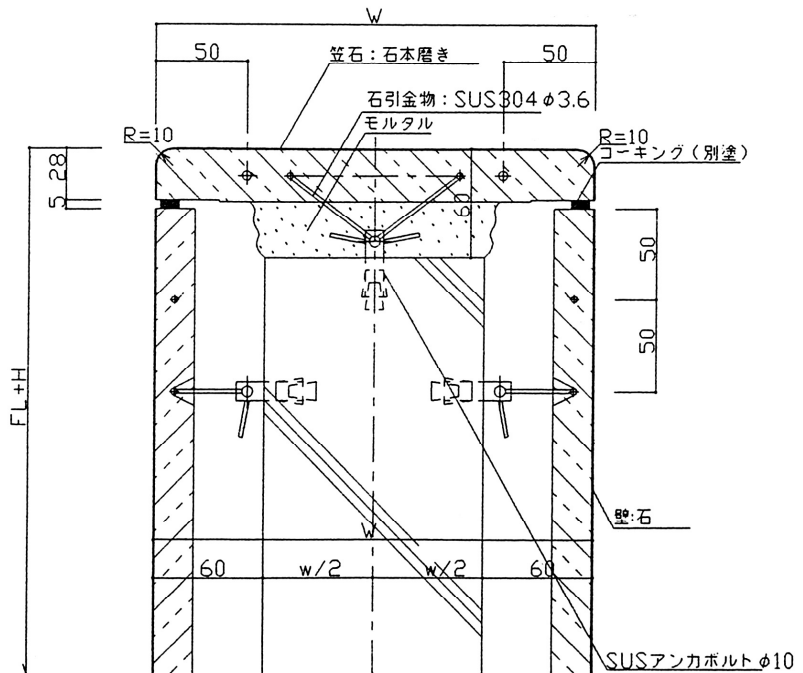

7-03 笠石一般（石壁同面）詳細図

7-06 笠石一般丸面（石壁同面）詳細図

目地一面取	つげ石材株式会社 0573-46-0001	製図者	製図	製図	1/26	図番 No
					1/26	
					笠石詳細図(1)	
					1/2 / /	年月日