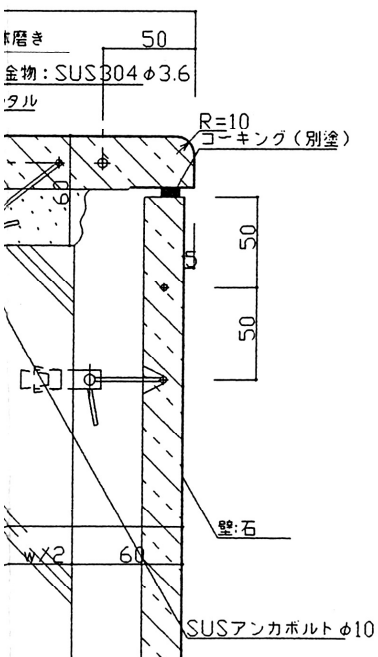

7-03 笠石一般（石壁同面）詳細図

7-06 笠石一般丸面（石壁同面）詳細図

目地一面取	つげ石材株式会社 0573-46-0001	製図者	製図	製図	1/26	図番 No
					1/26	
					笠石詳細図(1)	
					1/2 / /	年月日